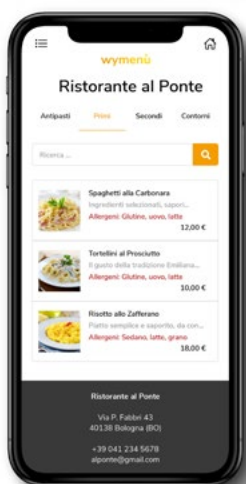

Wycash 600 è rivolto a tutte le realtà che cercano una soluzione conveniente per dare nuova energia alla loro attività.

Wynote: il palmare per la ristorazione

Raccogli e invia le comande, gestisci e verifica lo stato dei tavoli, stampa il pre-conto, lo scontrino e consulta le disponibilità con il palmare e l'app Wynote!

Scopri un mondo di app e servizi in Cloud dedicati a te

Wydelivery

Più vendite, meno pensieri

Gestisci le consegne a domicilio e il take away. Porta il tuo punto vendita a casa dei tuoi clienti con l'app Wydelivery: la soluzione che consente di acquistare comodamente i tuoi prodotti da smartphone.

- Organizza le tue consegne a domicilio
- Aumenta le vendite
- Consegna in massima sicurezza

Wymenù

Crea il tuo menu digitale

Wymenù è la soluzione più efficace per presentare il tuo menù digitale. Personalizzato, sempre aggiornato e facile da consultare, Wymenù ti aiuta a velocizzare e rendere più efficiente il servizio.

- Presenta al meglio tutta la tua offerta
- In regola con le nuove norme di sicurezza
- Nessuna app da scaricare per i tuoi clienti

Sistema di cassa modulare touch screen con stampante telematica

Wycash 600 è il sistema di cassa modulare che garantisce la gestione completa del punto vendita. Il suo particolare design super compatto offre la massima robustezza garantendo un'ottima resistenza anche a fronte di un utilizzo intenso.